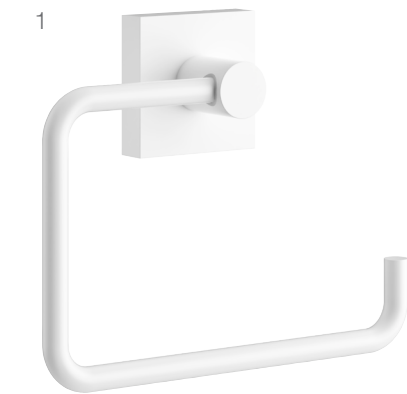

HOUSE WHITE By SMEDBO

1 **RX341**
Toilet roll holder
Toalettpappershållare
Toiletpapirholder
Toalettpapirholder
WC-paperiteline
Toilettenpapierhalter

3 **RX343**
Holder with frosted glass tumbler
Tandborstglas, frostat glas
Holder med tandkrus i materet glas
Holder med frostet tannglass
Hammasmukiteline. Muki huurrelasia
Zahnputzbecher

5 **RX342**
Holder with soap dish, frosted glass
Tvålkopp, frostat glas
Holder med sæbeskål i materet glas
Holder med såpekopp i frostet glass
Saippuakupitteline. Kuppi huurrelasia
Seifenschale

2 **RX333 * / RX332**
Toilet brush
WC-borste
WC-børste
WC-børste
WC-harja
WC-Bürste
H 380 mm / H390 mm

4 **RX320**
Spare toilet roll holder
Reservpappershållare
Reservpapirholder
Reservrullholder
WC-varapaperiteline
Reservpapierhalter
H 140 mm

6 **RX369 * / RX370**
Soap dispenser
Tvåldispenser
Sæbedispenser
Såpedispenser
Saippua-annostelija
Seifenspender
H 180 mm / H 160 mm

1 **RX344**
Towel ring
Handduksring
Håndklædering
Håndklæring
Pyyherengas
Handtuchring
Ø 170 mm

3 **RX356**
Double towel hook
Dubbelkrok
Dobbelt krog
Dobbel krok
Kaksoispyyhekoukku
Doppelter Badetuchhaken
L 90 mm