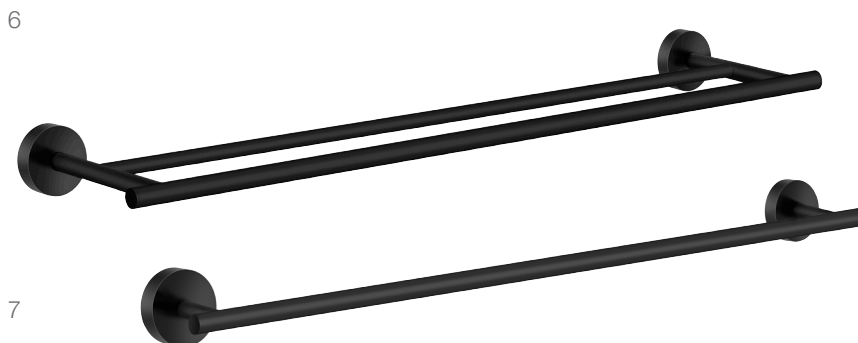

HOME BLACK *by* SMEDBO

1 **HB341**
Toilet roll holder
Toalettpappershållare
Toiletpapirholder
Toalettpapirholder
WC-paperiteline
Toilettenpapierhalter

2 **HB361**
Glass soap dispenser
Tvåldispenser, frostat glas
Sæbedispenser, i materet glas
Såpedispenser, i frostat glass
Saippua-annostelija, pullo huurrelasia
Seifenspender, Behälter aus Glas

H 120 mm

3 **HB320**
Spare toilet roll holder
Reservpappershållare
Reservepapirholder
Reserverullholder
WC-varapaperiteline
Reservepapierhalter

H 140 mm

4 **HB3411**
Toilet roll holder
Toalettpappershållare
Toiletpapirholder
Toalettpapirholder
WC-paperiteline
Toilettenpapierhalter

5 **HB332**
Toilet brush
WC-børste
WC-børste
WC-børste
WC-harja
WC-Bürste

H 390 mm

6 **HB359**
Quadruple hook
Fyrkrok
Firekrog
Kroklis, 4 kroker
Nelikkoukkusarja
Viererhakenleiste

L 178 mm

7 **HB3455**
Towel hook, pair
Enkelkrok, par
Krog, par
Krok, par
Nuppikoukkupari
Handtuchhaken, 2 Stück

D 25 mm

8 **HB369P**
Porcelain soap dispenser
Tvåldispenser, porslin
Sæbedispenser, i porcelæn
Såpedispenser, beholder av porselen
Saippua-annostelija, posliini
Seifenspender, Behälter aus Porzellan

H 180 mm